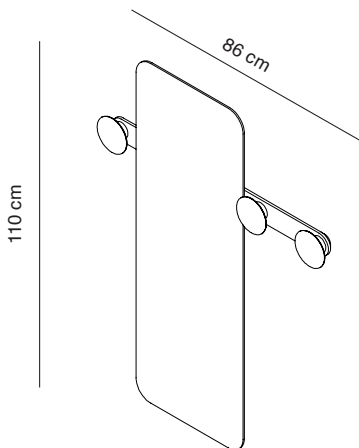

Peso

6kg

Materiais e Acabamentos

freixo 100% maciço;
Espelho;
Óleo com proteção UV.

Categoria

Espelho

Ambiente

Interior

DIMENSIONS | DIMENSIONES | DIMENSIONS | DIMENSÕES

CONTENT | CONTENIDO | CONTENU | CONTEÚDO

X1

X1

X2

X2

Additional tools needed to assemble the mirror.

Se necesitan herramientas adicionales para ensamblar el espejo.