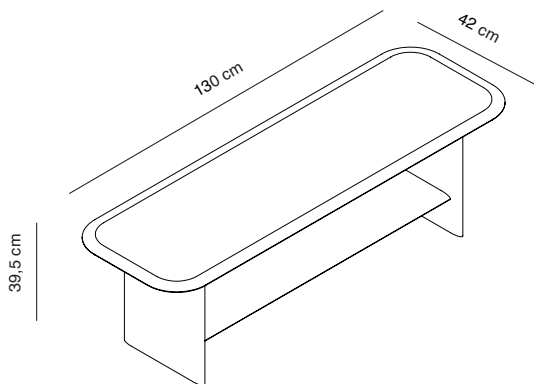

DIMENSIONS | DIMENSIONES | DIMENSIONS | DIMENSÕES