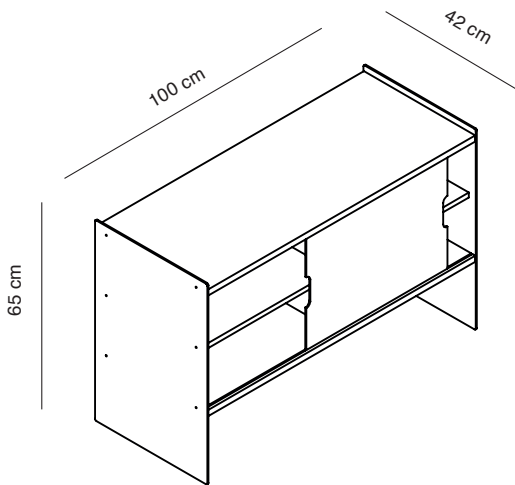

BACKHOME

CLAPPER Sideboard

ASSEMBLY INSTRUCTIONS

**PRODUCT INFORMATION | INFORMACIÓN DEL PRODUCTO
INFORMATION DU PRODUIT | INFORMAÇÃO DO PRODUTO**

EN	ES
Weight 37kg	Peso 37kg
Materials & Finishings Metal, oak veneered MDF and acrylic. Powder coating and oil with UV protection or stained oak.	Materiales y Acabados Metal, MDF enchapado en roble y acrílico. Powder coating y aceite con protección UV o roble pintado.
Category Sideboard	Catègoria aparador
Environment Indoor	Ambiente Interior

DIMENSIONS | DIMENSIONES | DIMENSIONS | DIMENSÕES

CONTENT | CONTENIDO | CONTENU | CONTEÚDO

X1

X2

X2

X1

X2

X1