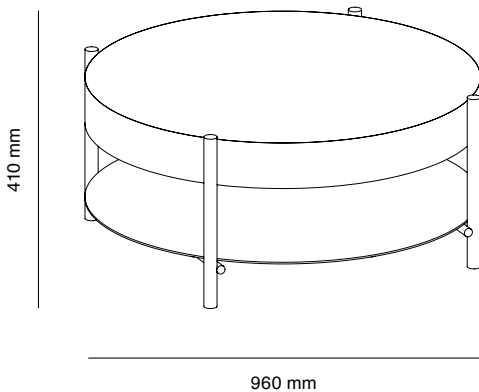

Peso

15.5kg

Materiais e Acabamentos

Carvalho maciço e MDF
folheado a carvalho;
Óleo com proteção UV ou
lacado preto com poro
aberto.

Categoria

Mesa de centro

Ambiente

Interior

DIMENSIONS | DIMENSIONES | DIMENSIONS | DIMENSÕES

CONTENT | CONTENIDO | CONTENU | CONTEÚDO

X1

X1

X4

X2

X16

X1