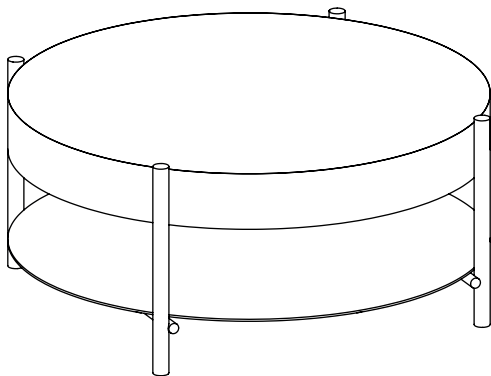

BACKHOME^h

CHAPLIN Coffee table

ASSEMBLY INSTRUCTIONS

**PRODUCT INFORMATION | INFORMACIÓN DEL PRODUCTO
INFORMATION DU PRODUIT | INFORMAÇÃO DO PRODUTO**

EN

Weight

15.5kg

Materials & Finishing

Solid oak and oak veneered
MDF;
Oil with UV protection or black
lacquer with open pore.

Category

Coffee table

Environment

Indoor

FR

Poids

15.5kg

Matériaux et Finitions

Chêne massif et MDF
avec placage chêne;
Huile avec protection
UV ou laqué noire à
pores ouverts.

Catégorie

Table basse

Environnement

Intérieur

ES

Peso

15.5kg

Materiales y Acabados

Roble macizo y MDF con chapa
de roble;
Aceite con protección UV o
lacado negro con poro abierto.

Catègoria

Mesa de centro

Ambiente Interior

Interior

PT